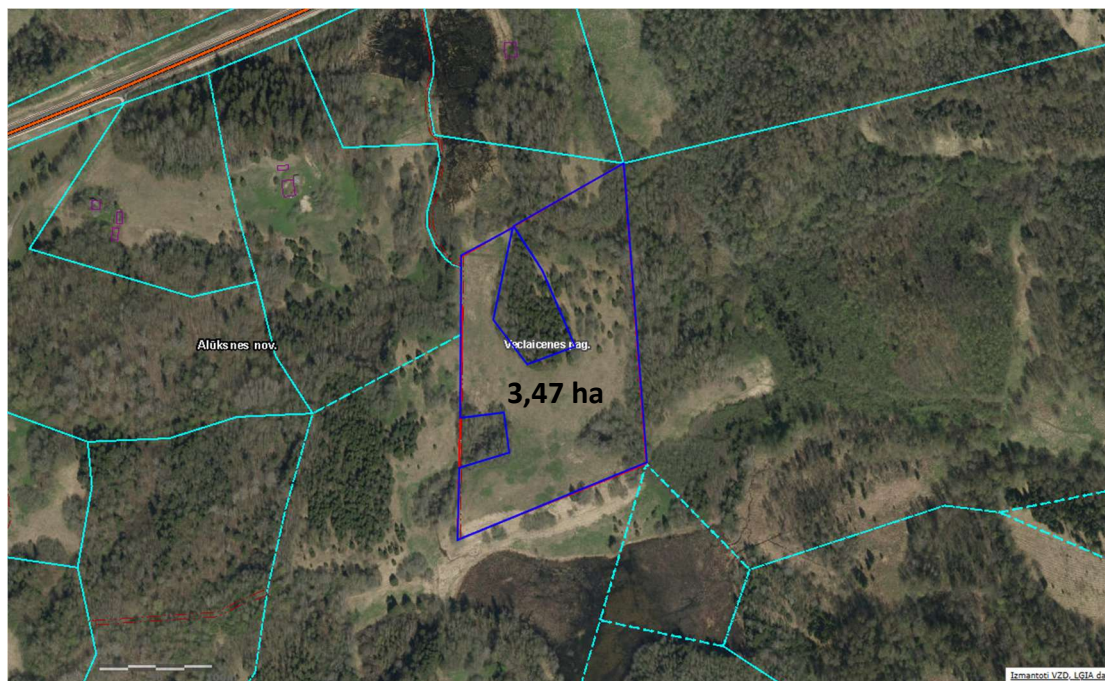

**Zemes vienības nekustamajā īpašumā Vecclaicenes pagastā, Alūksnes novadā – izdruka no kadastra kartes**

**Mērogs 1:2000**

**Kadastra apzīmējums 3688 005 0036**

Apzīmējumi:

 - Iznomājamās zemes vienības robeža ar kopējo platību 3,47 ha